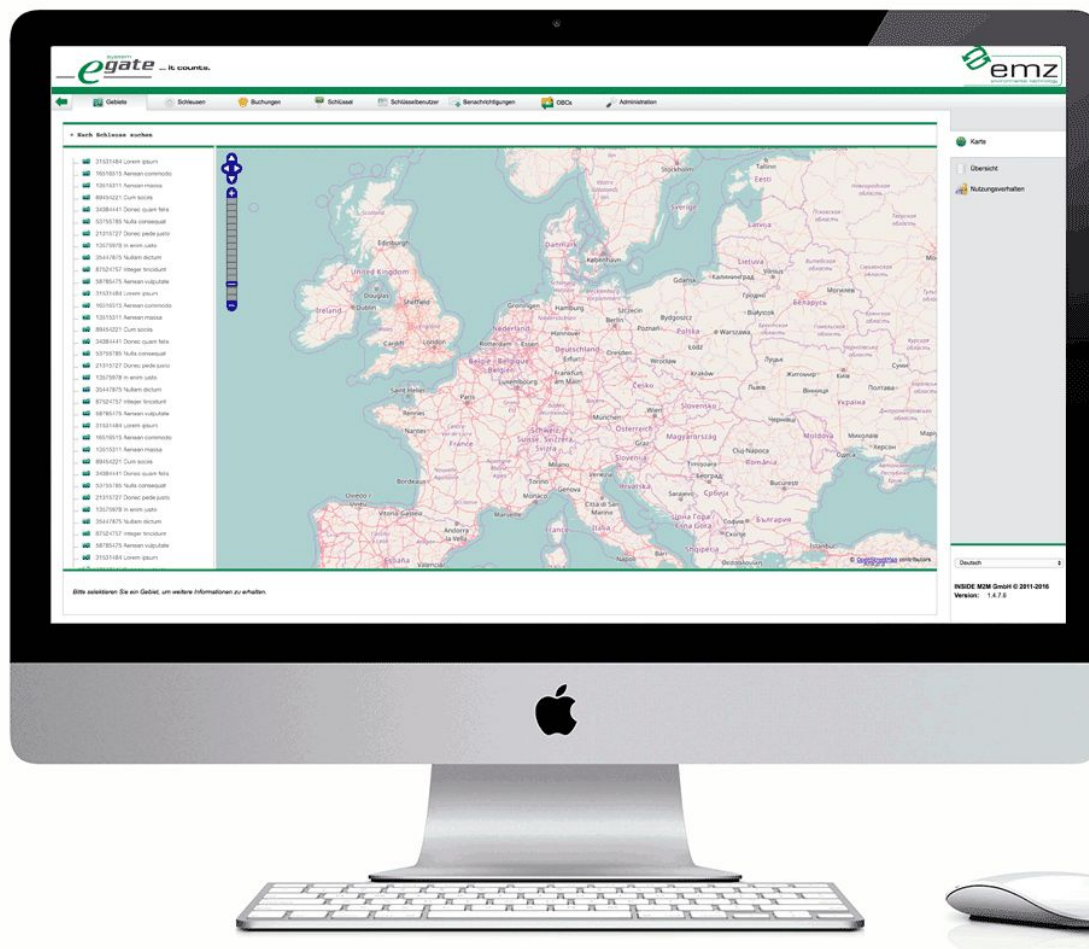

Все платят только за отходы, которые не разделены и, следовательно, не попадают в цикл рециркуляции. Разделяя отходы лучше, каждый пользователь eGate может определить свой собственный счет от службы отходов.

Подключение системы eGate к сети Интернет

M2MGate отвечает за реализацию прикладных функций системы eGate в сети данных.

Система eGate управляет данными посредством GSM-модуля и передает информацию через беспроводные системы связи, подключаясь к сети Интернет через сервер eGate.

Система eGate обеспечивает передачу точных данных, в частности:

- объем отходов пользователя для выставления счета;
- общий вес мусора для планирования вывоза;
- оптимальные маршруты вывоза мусора;

ООО «Цифровой Ангел» (TM Digital Angel®)